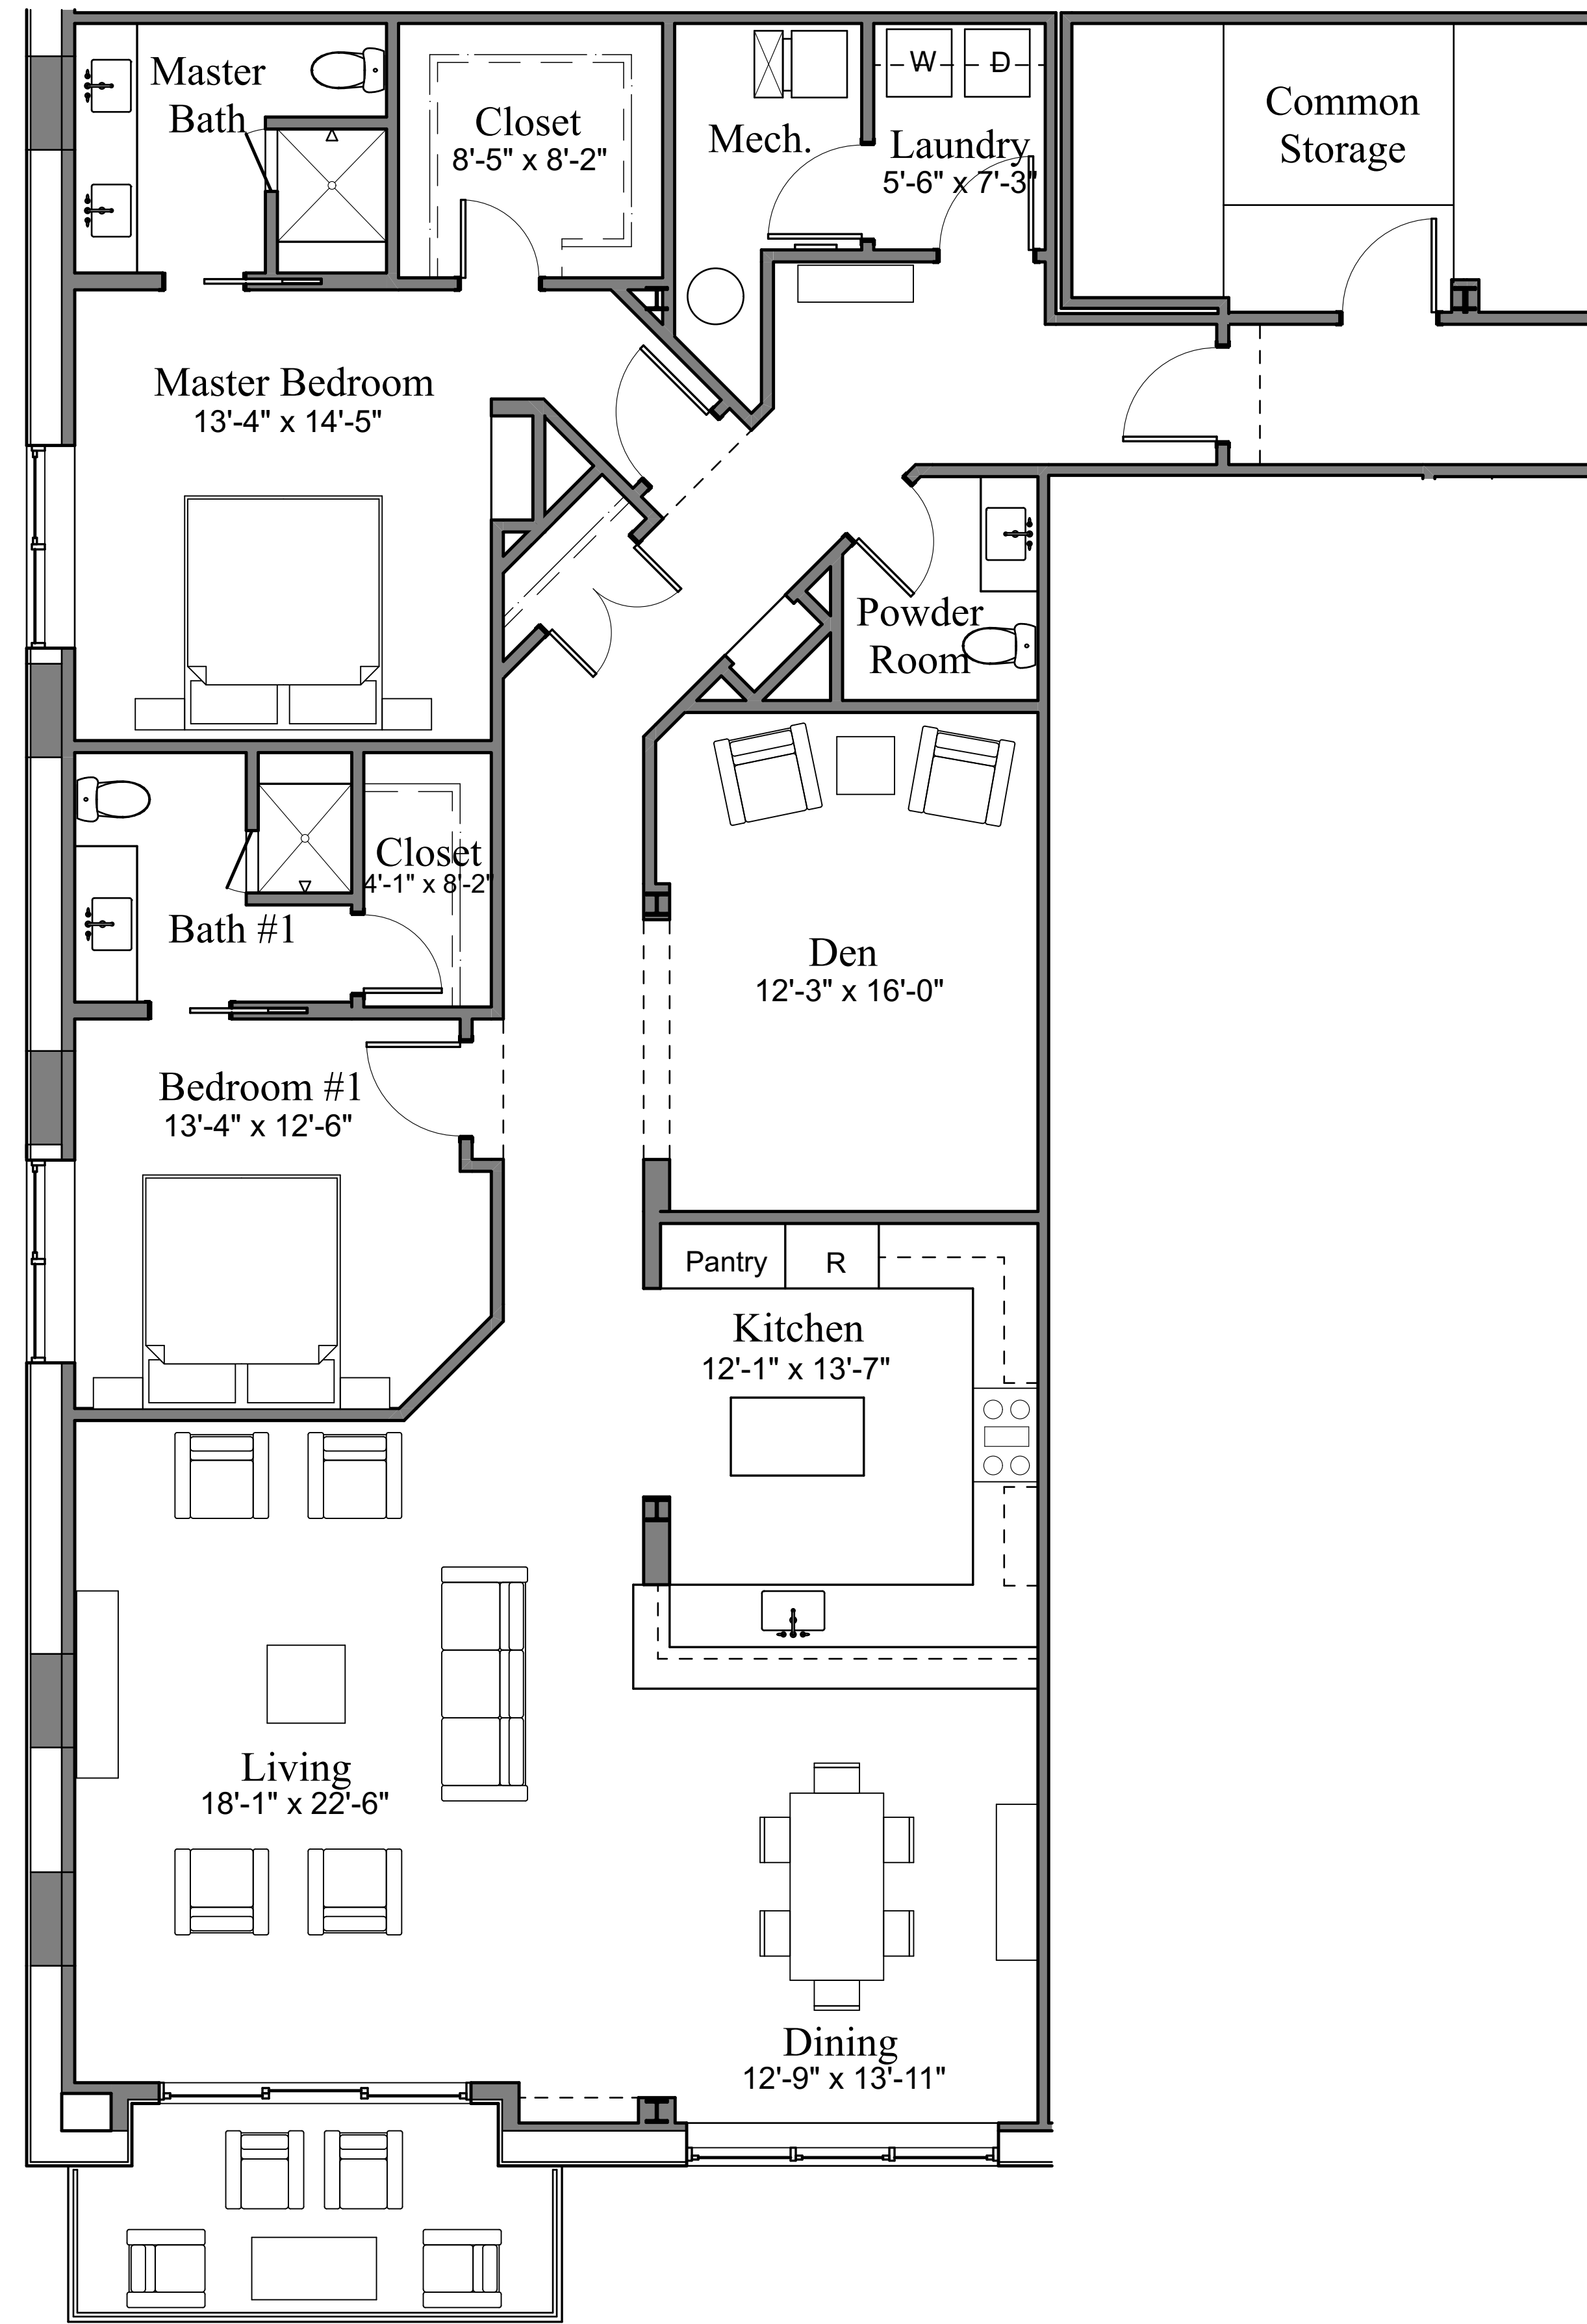

Dean St.

Units 103, 203 & 303 Option A

Scale: 1/4"=1'-0"

Dean St.

Unit 103, 203 & 303 Option B

Scale: 1/4"=1'-0"

Key Plan

51 | FRANKLIN