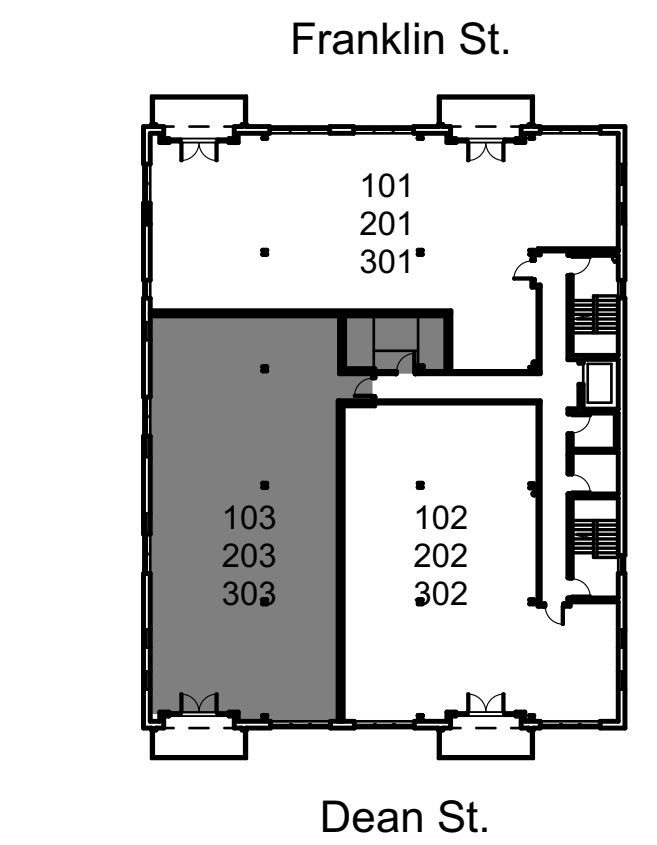

Dean St.

Units 103, 203 & 303 Option A

Scale: 1/4"=1'-0"

Dean St.

Unit 103, 203 & 303 Option B

Scale: 1/4"=1'-0"

Key Plan

51 | FRANKLIN