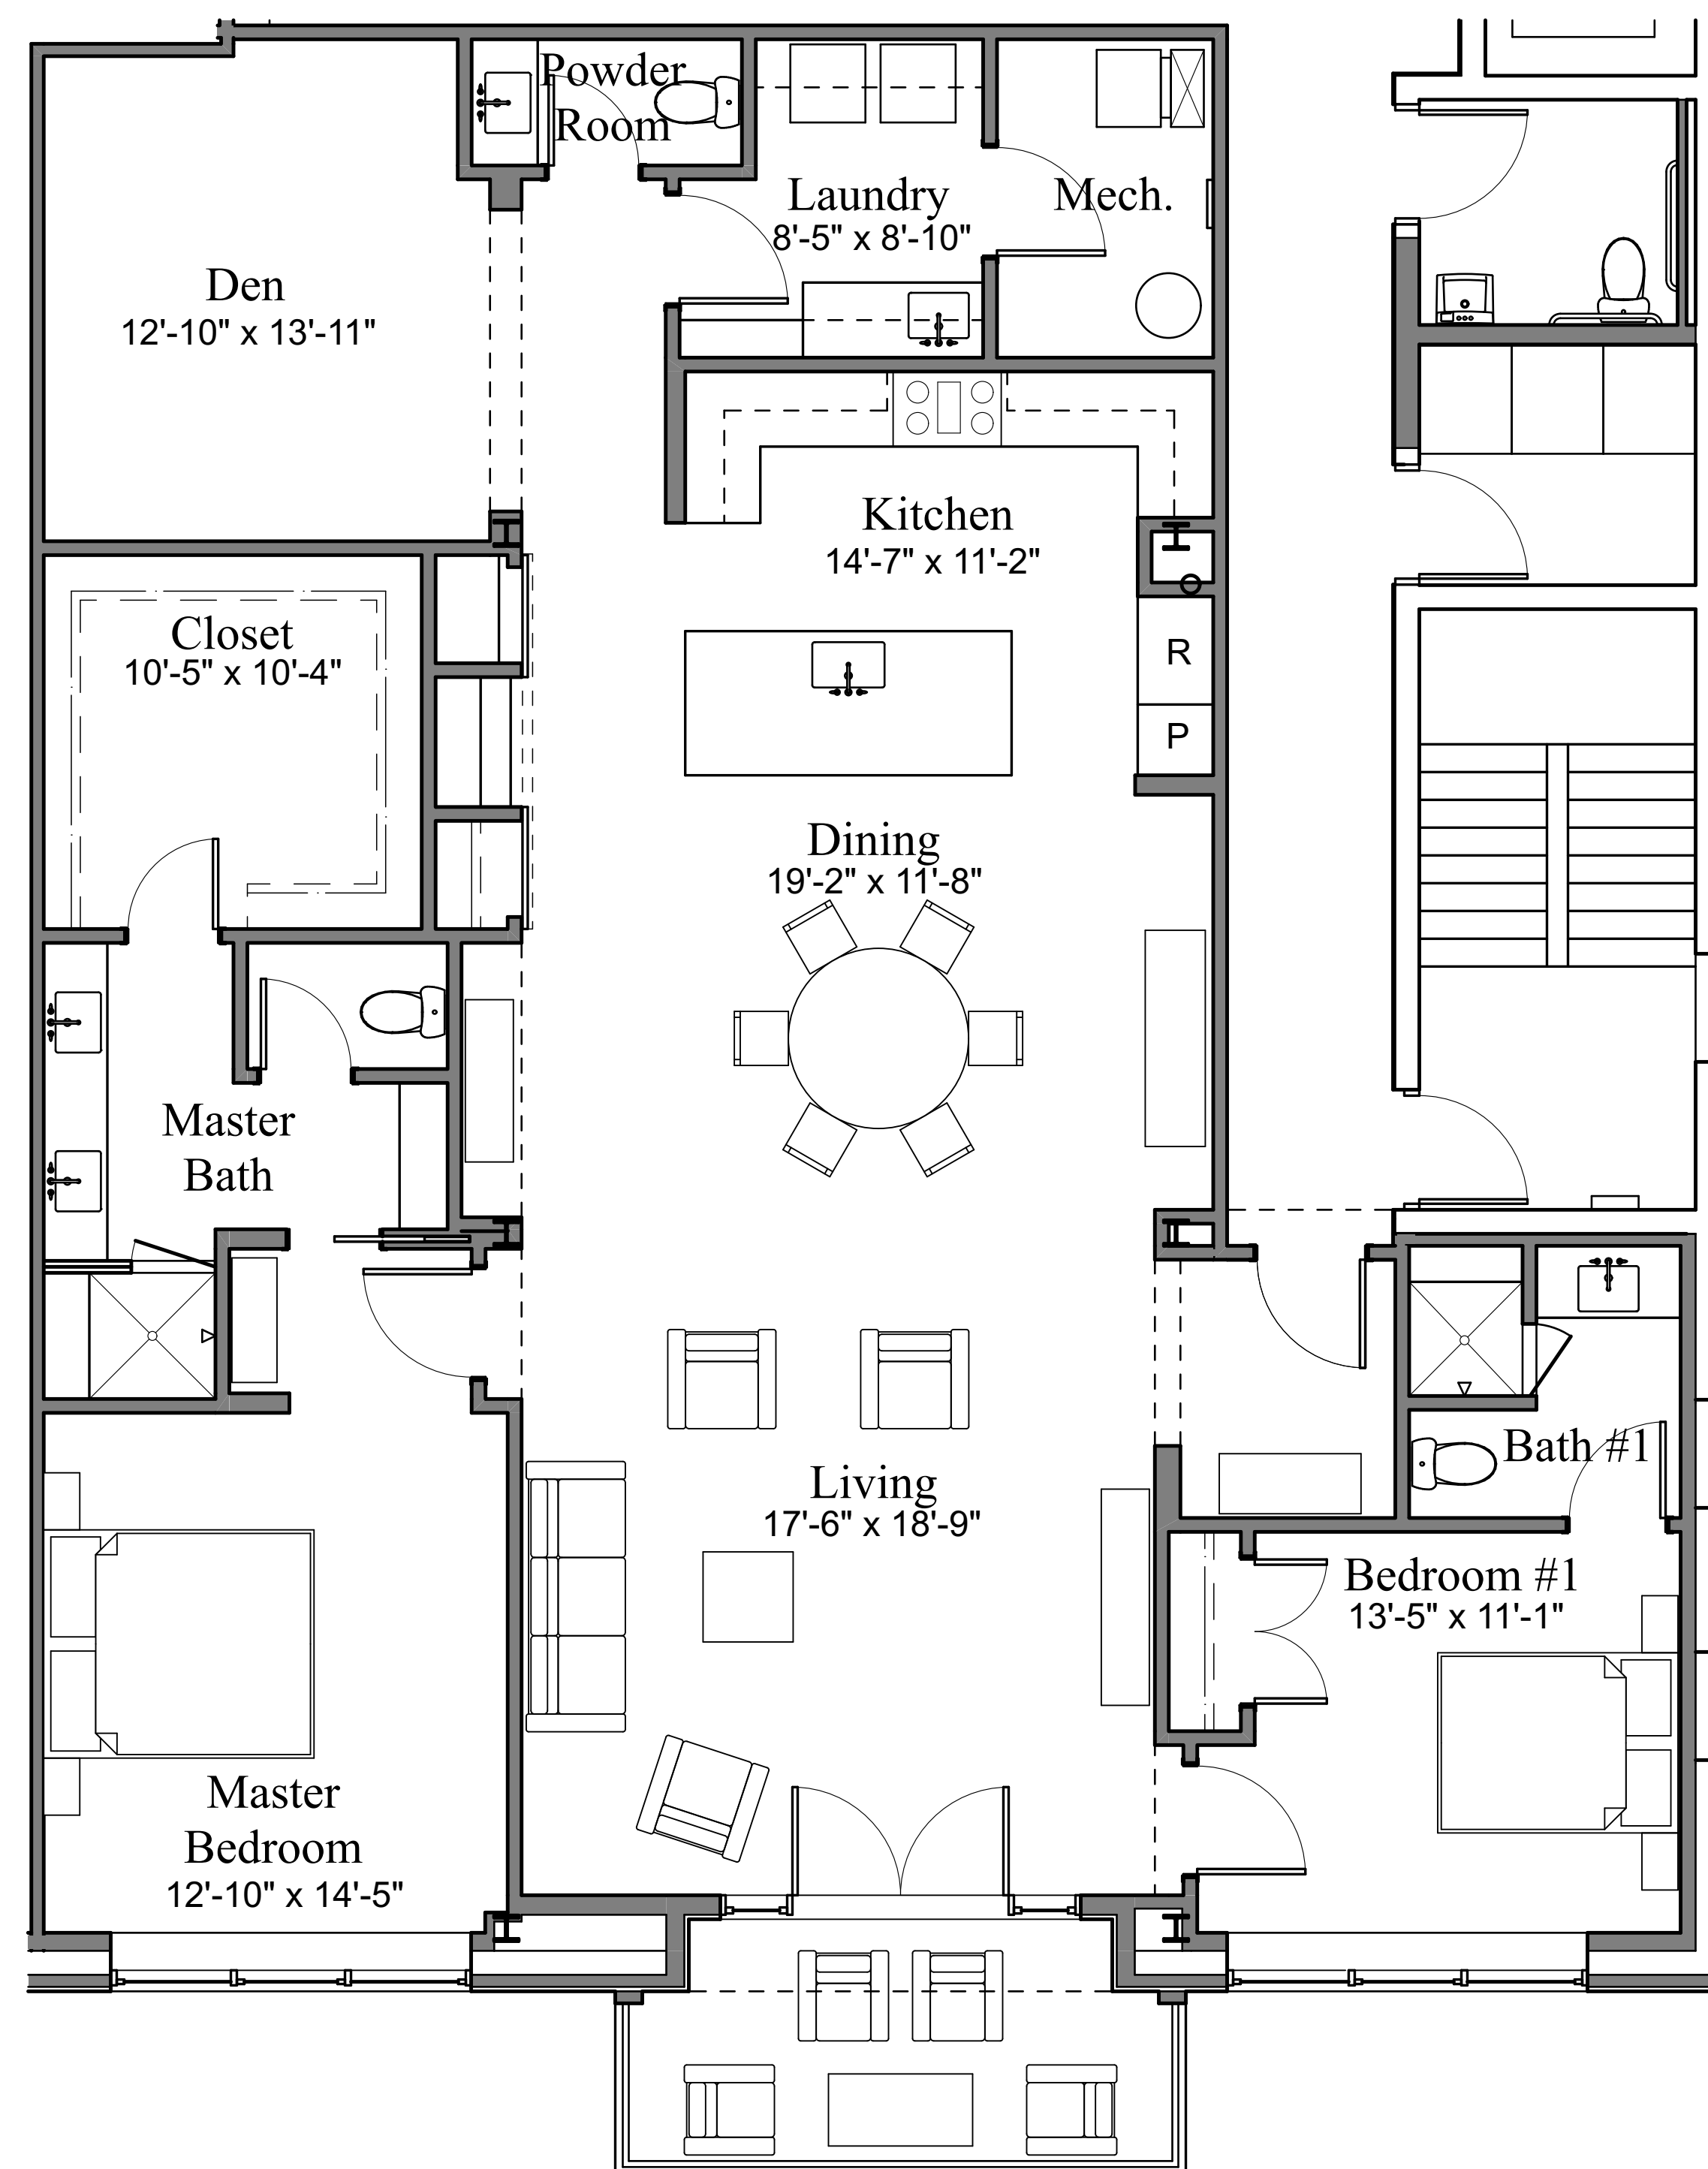

Franklin St.

Dean St.

Key Plan

Dean St.

Units 102, 202 & 302

Scale: 1/4"=1'-0"

51 | FRANKLIN