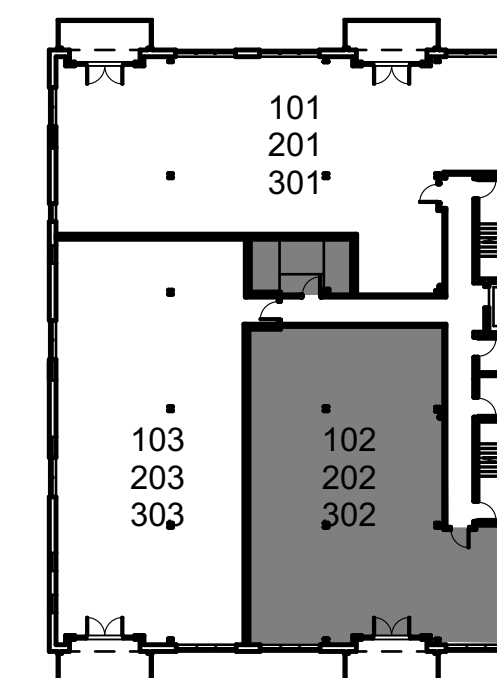

Franklin St.

Dean St.

Key Plan

Dean St.

Units 102, 202 & 302

Scale: 1/4"=1'-0"

51 | FRANKLIN