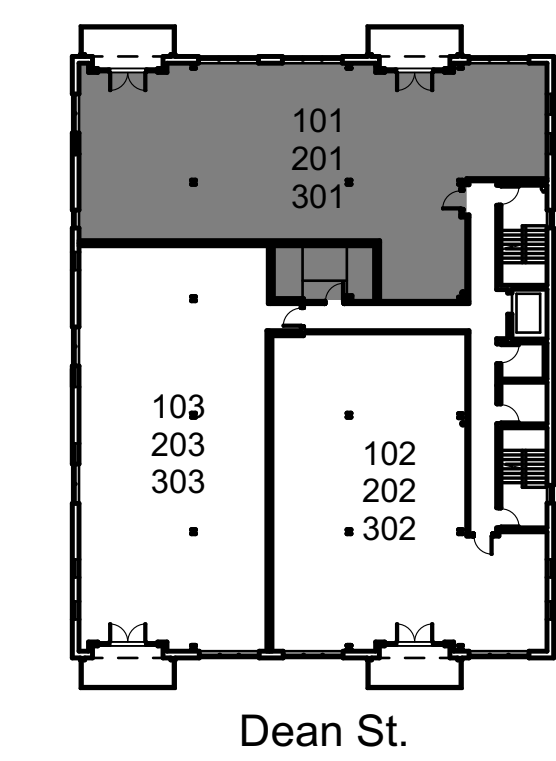

Franklin St.

Dean St.

Key Plan

Optional Master Bathroom

Units 101, 201 & 301

Scale: 1/4"=1'-0"

51 | FRANKLIN