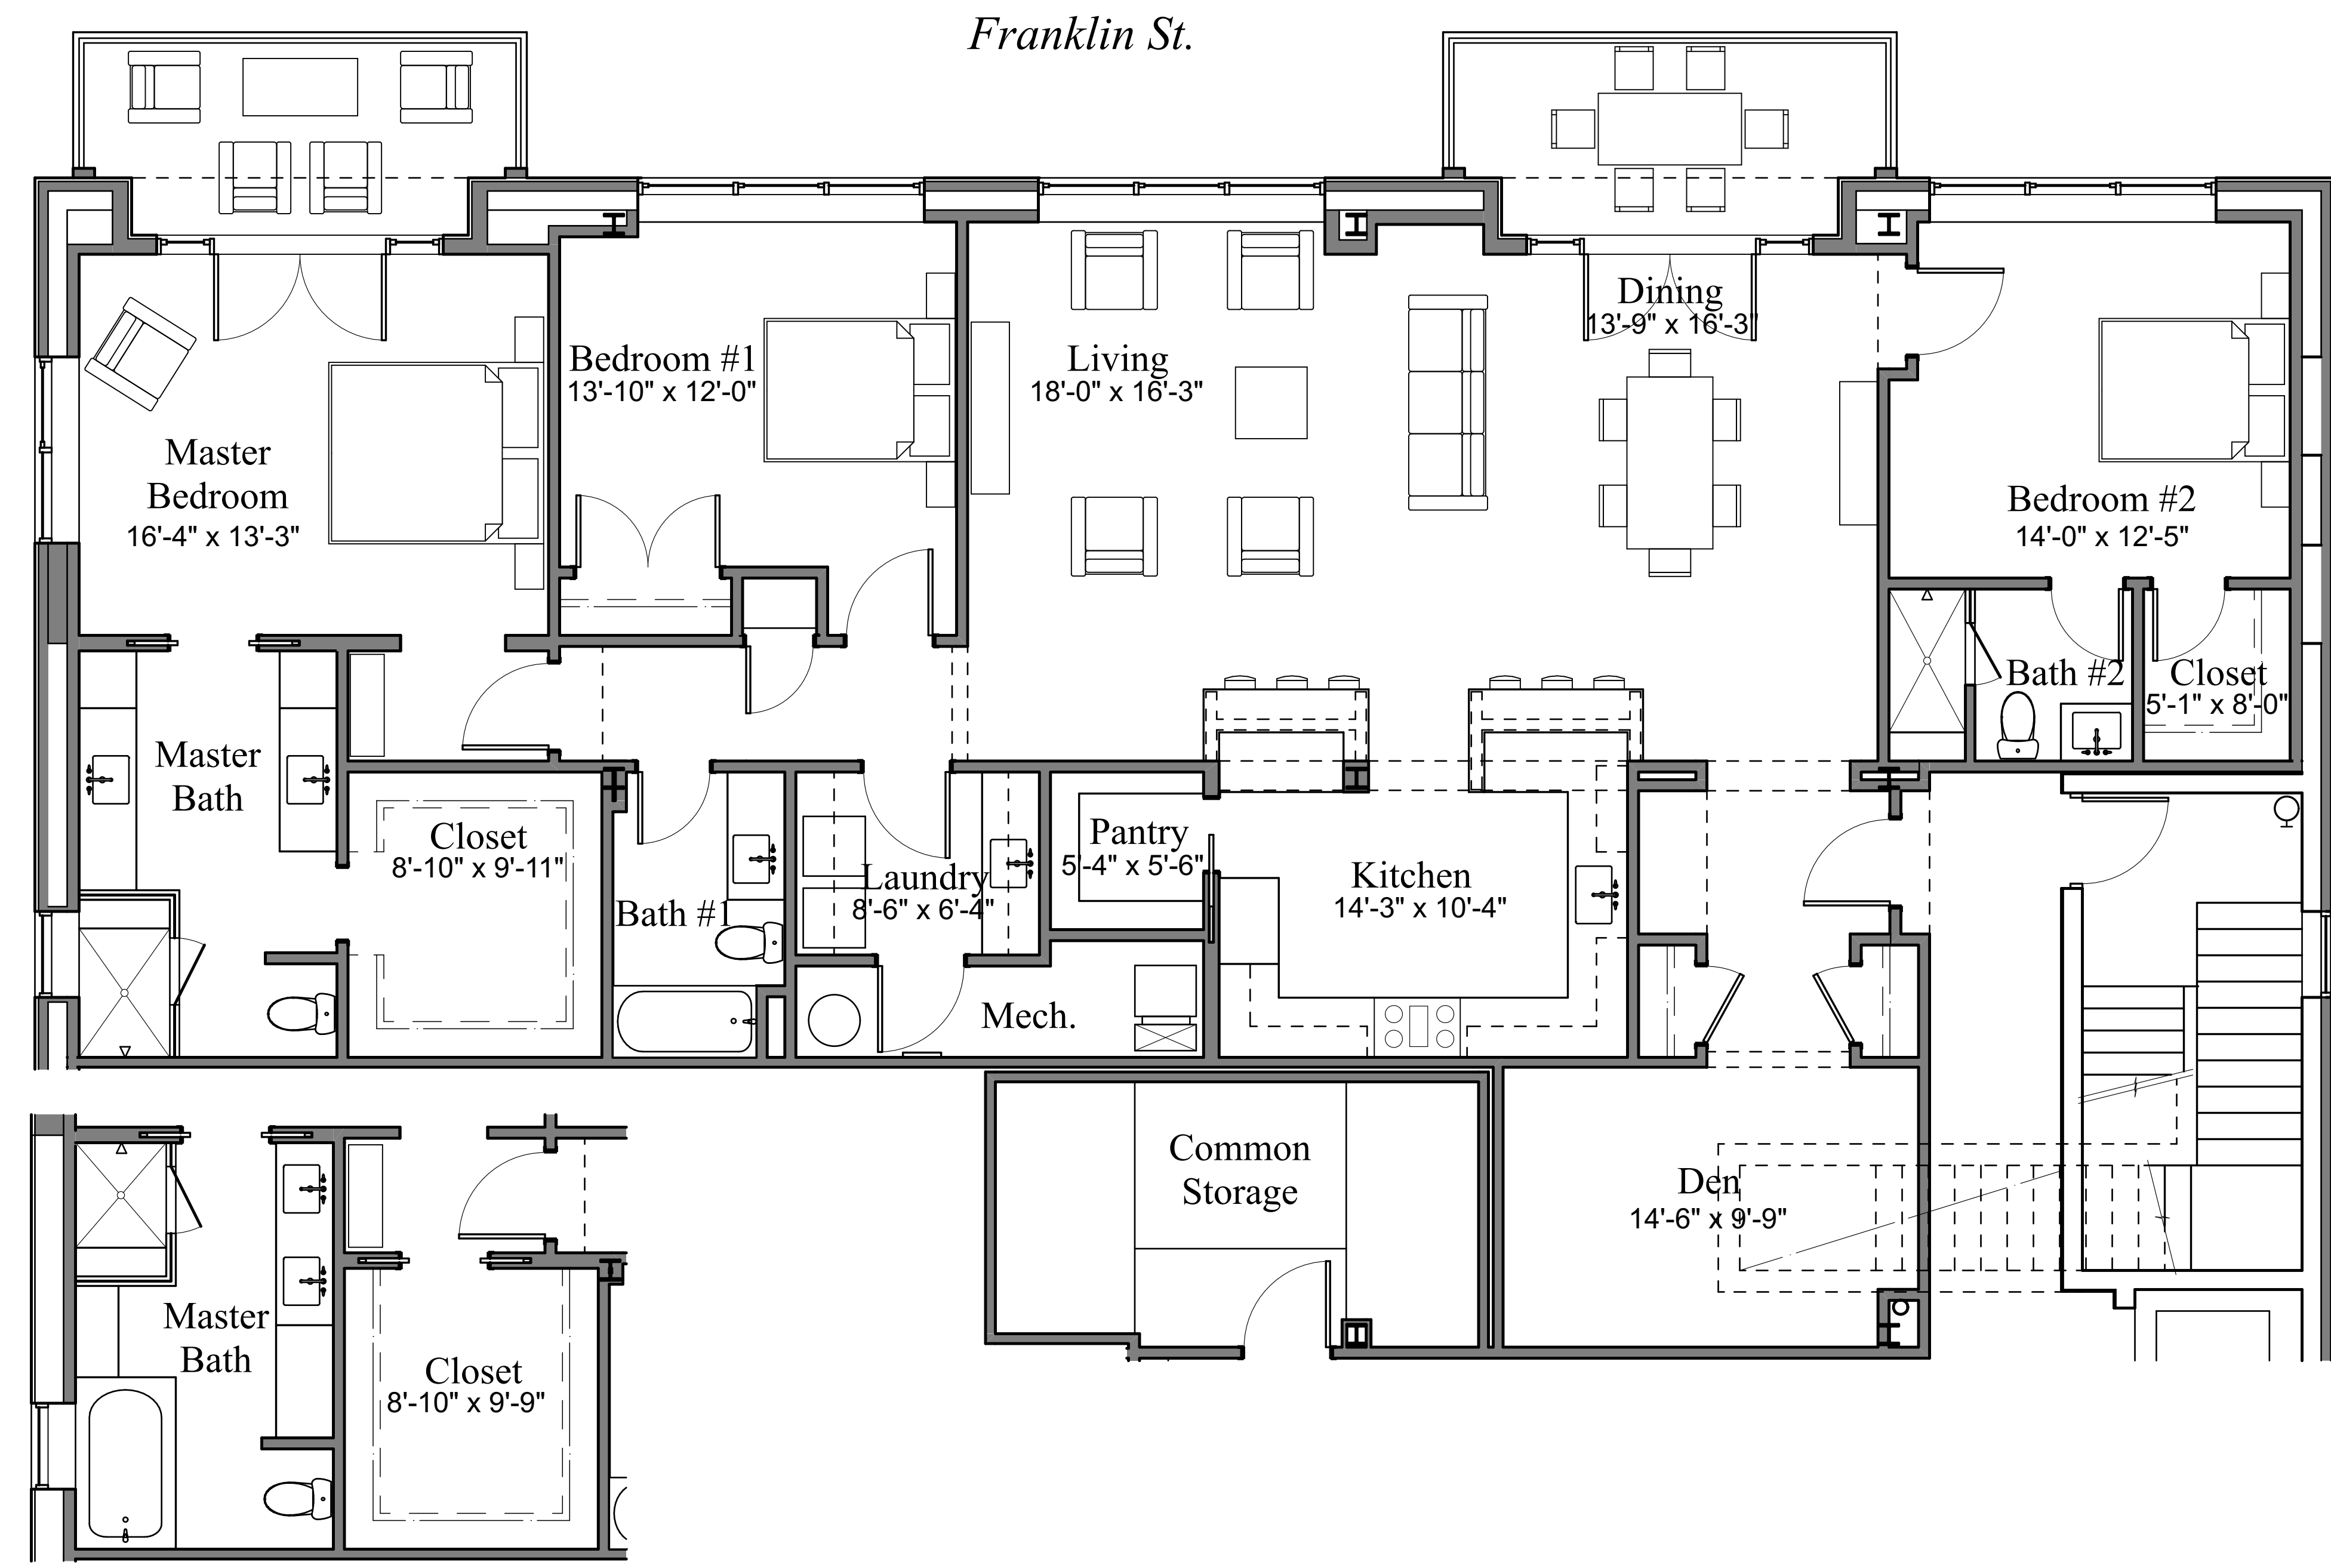

Franklin St.

Dean St.

Key Plan

Optional Master Bathroom

Units 101, 201 & 301

Scale: 1/4"=1'-0"

51 | FRANKLIN